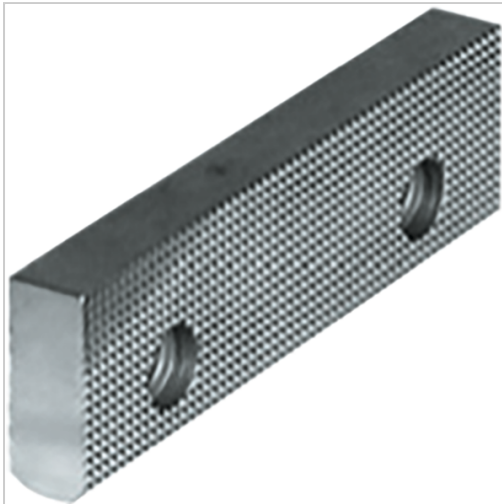

Normalbacke "SGNf" kreuzgeriffelt für 240051125 240053125 Gr. 125

107,81 €*

Preise inkl. MwSt. zzgl. Versandkosten

Artikelnummer: **2410356125**

umkehrbar, zur Erhöhung der spezifischen Flächenpressung, eine Seite feingeriffelt, eine Seite längsgerillt

Ausführungen

Code	Gewicht (kg)	Backenhöhe (mm)	für Backenbreite (mm)	Passend zu	VE	Preis/VE
241035692	0,25	31,6	92	RKE Basic (Art.-Nr. 240051) RB (Art.-Nr. (241030))	1 Stück	84,73 €
2410356113	0,35	31,6	113	RB (Art.-Nr. (241030))	1 Stück	97,46 €
2410356125	0,595	39,7	125	RKE Basic (Art.-Nr. 240051)	1 Stück	107,81 €
2410356135	0,6	39,6	135	RB (Art.-Nr. (241030))	1 Stück	118,64 €
2410356160	0,95	49,6	160	RKE Basic (Art.-Nr. 240051) RB (Art.-Nr. (241030))	1 Stück	150,77 €

Code	Gewicht (kg)	Backenhöhe (mm)	für Backenbreite (mm)	Passend zu	VE	Preis/VE
2410356200	1,95	64,6	200	RB (Art.-Nr. (241030))	1 Stück	192,18 €
2410356200/ 1	2	62,6	200	RKE Basic (Art.-Nr. 240051)	1 Stück	192,18 €