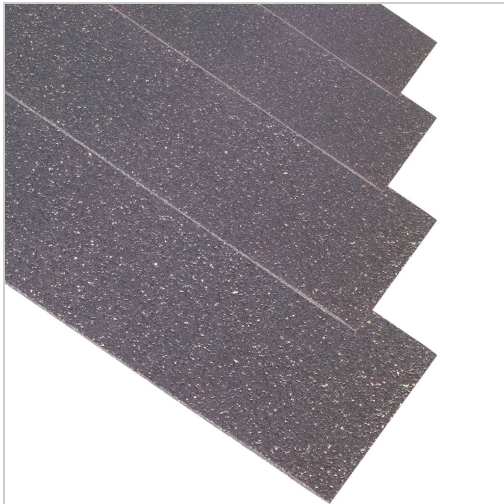

Graphitauflage Metallkraft 250 x 62 mm

8,21 €*

Preise inkl. MwSt. zzgl. Versandkosten

Artikelnummer: **ST3721001**

Hersteller

Stürmer Maschinen GmbH

Dr.-Robert-Pfleger-Str. 26, 96103 Hallstadt, Deutschland

info@stuermer-maschinen.de