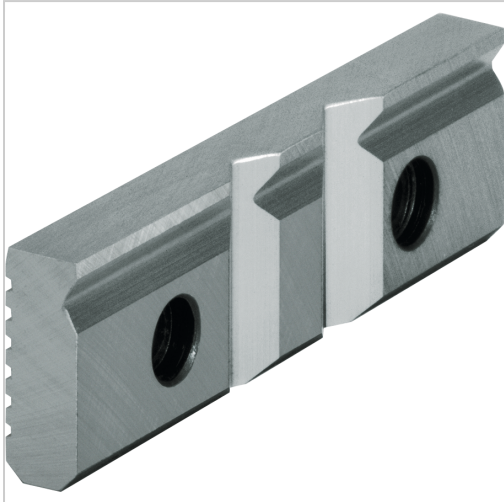

## Prismenbacke "SPR" für 241030113 und 241032113 Gr. 113

**136,02 €\***

Preise inkl. MwSt. zzgl. Versandkosten

Artikelnummer: **2410358113**

mit senkrecht und waagrecht eingeschliffenen Prismen, gehärtet, zur Kombination mit Backe SGN, nur für Doppelspannung geeignet

### Ausführungen

Code	Spannbereich (mm)	Backenhöhe (mm)	für Backenbreite (mm)	Passend zu	Gewicht (kg)	VE	Preis/VE
241035892	3 - 13/5 - 32	31,6	92	RKE Basic (Art.-Nr. 240051) RB (Art.-Nr. (241030))	0,25	1 Stück	120,43 €
<b>2410358113</b>	<b>3 - 13/5 - 32</b>	<b>31,6</b>	<b>113</b>	<b>RB (Art.-Nr. (241030))</b>	<b>0,3</b>	<b>1 Stück</b>	<b>136,02 €</b>
2410358125/135	4 - 20/6 - 40	39,6	135	RKE Basic (Art.-Nr. 240051) RB (Art.-Nr. (241030))	0,6	1 Stück	166,60 €
2410358160	5 - 29/7 - 48	49,6	160	RKE Basic (Art.-Nr. 240051) RB (Art.-Nr. (241030))	0,9	1 Stück	211,46 €

Code	Spannbereich (mm)	Backenhöhe (mm)	für Backenbreite (mm)	Passend zu	Gewicht (kg)	VE	Preis/VE
2410358200	6 - 37/8 - 56	64,6	200	RB (Art.-Nr. (241030)	1,85	1 Stück	272,63 €
2410358200/1	6 - 37/8 - 56	62,6	200	RKE Basic (Art.-Nr. 240051)	1,18	1 Stück	272,63 €