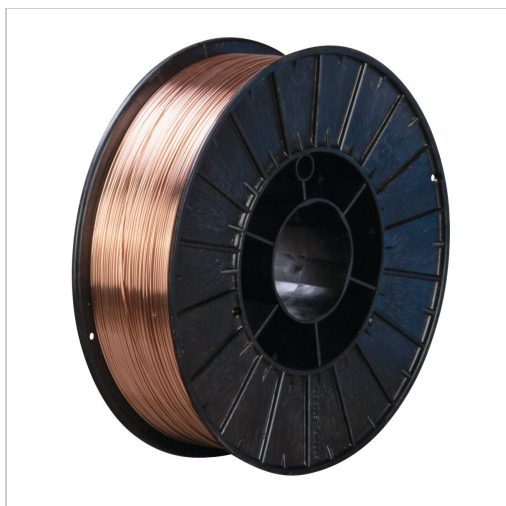

## MAG Stahl-Schweißdraht niedriglegiert Schweisskraft SG 2 / D200 normalgespult/ 5 kg / 0,8 mm

**36,77 €\***

Preise inkl. MwSt. zzgl. Versandkosten

Artikelnummer: **ST1115008**

Dimensionen: **220x205x70**

Niedriglegierte Drahtelektrode zum Verbindungs- und Auftragsschweißen