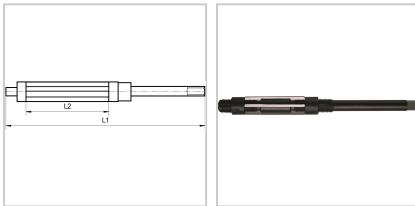

## Handreibahle HSS mit Schnellverstellung D12-13,5mm L135mm WN

**155,53 €\***

Preise inkl. MwSt. zzgl. Versandkosten

Artikelnummer: **131306**

mit großem Einstellbereich durch verstellbare HSS-Messer, verstellbar durch Verstellmutter mit Skala (1 Teilstrich = 0,1 mm Durchmesser-Änderung), mit Zylinderschaft und Vierkant nach DIN 10

### Eigenschaften

<b>Einsatz:</b>	besonders für Reparaturarbeiten geeignet
<b>Einstellbarkeit:</b>	Ja
<b>Form des Schaftes:</b>	Zylinder
<b>Material:</b>	HSS
<b>Norm:</b>	Werksnorm
<b>Schneidrichtung:</b>	rechts

### Ausführungen

Code	z	L2 (mm)	L1 (mm)	Einstellbereich (mm)	? (mm)	VE	Preis/VE
------	---	---------	---------	----------------------	--------	----	----------

131301	4	32	110	6,4 - 7,2	3	1 Stück	131,02 €
131302	5	34	115	8 - 9	3,8	1 Stück	131,61 €
131303	5	34	115	9 - 10	4,3	1 Stück	145,18 €
131304	5	34	115	10 - 11	4,9	1 Stück	151,01 €
131305	5	35	125	11 - 12	4,9	1 Stück	138,52 €
<b>131306</b>	<b>5</b>	<b>41</b>	<b>135</b>	<b>12 - 13,5</b>	<b>6,2</b>	<b>1 Stück</b>	<b>155,53 €</b>
131307	5	50	146	13,5 - 15,5	7	1 Stück	175,41 €
131308	5	60	166	15,5 - 18	8	1 Stück	161,72 €
131309	5	65	178	18 - 21	9	1 Stück	184,33 €
1313010	5	76	195	21 - 24	11	1 Stück	235,02 €
1313011	5	82	218	24 - 27,5	12	1 Stück	235,02 €
1313012	5	86	245	27,5 - 31,5	14,5	1 Stück	333,56 €