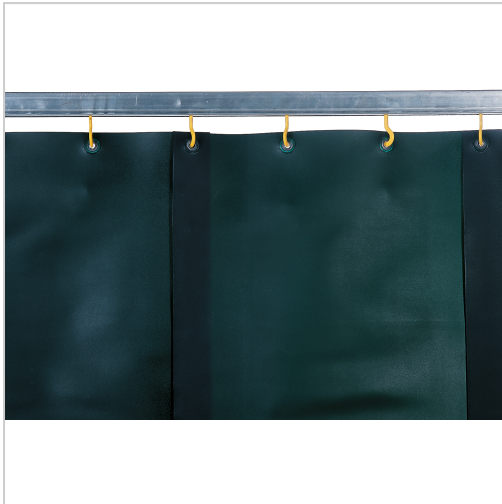

## Schweißschutzlamellenvorhang B570 x H2000mm dunkelgrün

**KEMPER®**

**59,02 €\***

Preise inkl. MwSt. zzgl. Versandkosten

Artikelnummer: **947212000**

oben mit 4 Ringösen, Befestigung wahlweise mit Metallhaken für Rohr oder Hakengleiter für C-Schiene, das Material ist schwer entflammbar

### Eigenschaften

Ausführung:	Lamellenvorhang
B (mm):	570
Stärke (mm):	1

### Ausführungen

Code	Norm	H (mm)	Farbe	VE	Preis/VE
947231600	DIN 53438-T2	1600	transparent	1 Stück	47,36 €
947232000	DIN 53438-T2	2000	transparent	1 Stück	59,02 €
947232800	DIN 53438-T2	2800	transparent	1 Stück	87,94 €
947221600	DIN EN 1598	1600	rot	1 Stück	47,36 €