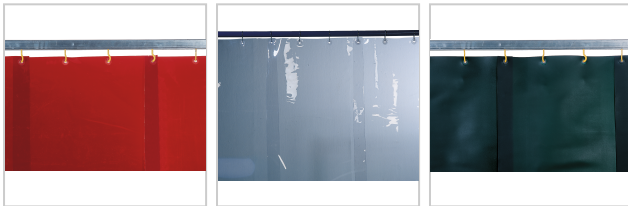

## Schweißschutzlamellenvorhang B570 x H2000mm dunkelgrün

**KEMPER®**

**59,02 €\***

Preise inkl. MwSt. zzgl. Versandkosten

Artikelnummer: **947212000**

oben mit 4 Ringösen, Befestigung wahlweise mit Metallhaken für Rohr oder Hakengleiter für C-Schiene, das Material ist schwer entflammbar

### Eigenschaften

Ausführung:	Lamellenvorhang
B (mm):	570
Stärke (mm):	1

### Ausführungen

Code	Norm	H (mm)	Farbe	VE	Preis/VE
947231600	DIN 53438-T2	1600	transparent	1 Stück	47,36 €
947232000	DIN 53438-T2	2000	transparent	1 Stück	59,02 €
947232800	DIN 53438-T2	2800	transparent	1 Stück	87,94 €
947221600	DIN EN 1598	1600	rot	1 Stück	47,36 €