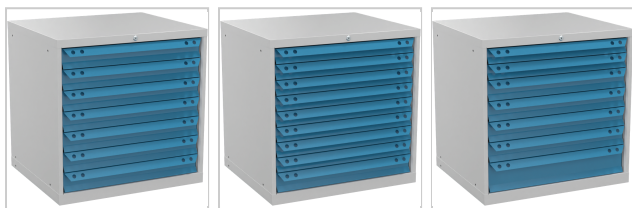

Schubladenschrank Höhe 800mm mit 5 Schubladen 200kg RAL7035/5012 T695 x B805mm

1.676,71 €*

Preise inkl. MwSt. zzgl. Versandkosten

Artikelnummer: **911048805**

- alle Schubladen mit 100 % Vollauszug (VA) - große Auswahl an Unterteilungsmaterial - maximale Kippsicherheit durch absolute Schubladensperre (es kann immer nur eine Schublade geöffnet werden) - Schienen laufen auf POM(Polyoxymetylen)-Rollen, das ist ein hochmolekularer thermoplastischer Kunststoff mit niedrigen Reibwerten und hoher Dimensionsstabilität - Schließung über RONIS-Zylinderschloss mit 2 Schlüsseln

Eigenschaften

Farbe Front:	RAL 5012 lichtblau
Farbe Korpus:	RAL 7035 lichtgrau
Garantie:	5 Jahre
H (mm):	800
Material:	Stahl
Oberfläche:	pulverbeschichtet
T (mm):	695
Tragfähigkeit (kg):	4000

Ausführungen