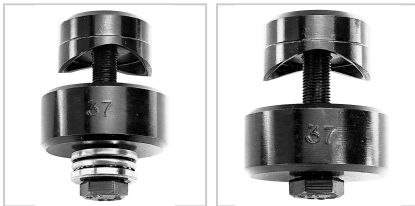

Rundlocher Standard-Ausführung L80mm M16x1,5 D51mm

86,87 €*

Preise inkl. MwSt. zzgl. Versandkosten

Artikelnummer: **4581051**

bestehend aus der Matritze, dem Stempel und der Druckschraube, Betätigung erfolgt mittels Schraubenschlüssel oder Hydraulikwerkzeug

Eigenschaften

Einsatz:

zum Stanzen von Löchern in unterschiedlichen Materialien, wie Nirosta-, Kupfer-, Messing-, Aluminium- und Eisenblechen, besonders geeignet für Arbeiten an schwer zugänglichen Stellen, beispielsweise in Schaltschränken, an Armaturentafeln usw.

Material:

Werkzeugstahl

Ausführungen

Code	Ausführung	Lochdurchmesser (mm)	Schraubengröße	Schraublänge (mm)	max-Blechstärke (mm)	VE	Preis/VE
------	------------	----------------------	----------------	-------------------	----------------------	----	----------