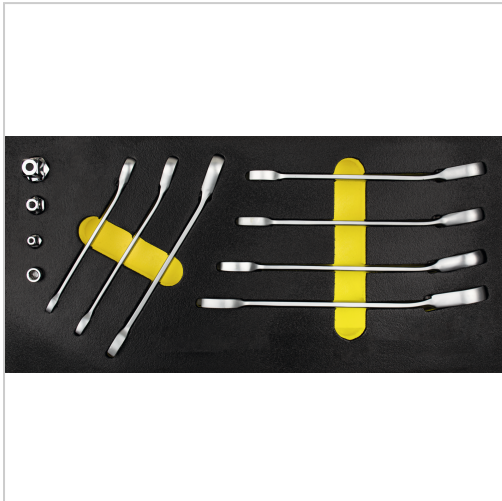

Ringmaulschlüssel Ratsche Satz 11-tlg. 1/3 Systemeinlage

189,21 €*

Preise inkl. MwSt. zzgl. Versandkosten

Artikelnummer: **496470**

System-Schaumstoffeinlage passend für Werkstattwagen und Werkzeugkoffer, feste Anordnung durch präzise Einbettung, bedingt öl- und chemiekalienbeständig durch eine versiegelte PE-Oberfläche

Lieferumfang:

- 7 Ratschen-Ringmaulschlüssel, umschaltbar: SW 8 - 10 - 13 - 14 - 15 - 17 - 19 mm
- 1 Adapter 1/4"-Vierkant für Ratschen-Ringschlüssel 10 mm
- 1 Adapter 3/8"-Vierkant für Ratschen-Ringschlüssel 13 mm
- 1 Adapter 1/2"-Vierkant für Ratschen-Ringschlüssel 19 mm
- 1 Bit-Adapter 1/4" für Ratschen-Ringschlüssel 10 mm
- in 1/3 System-Schaumstoffeinlage

Eigenschaften

Abmessungen (mm):	189 x 395 x 30 (B x T x H)
B (mm):	189
H (mm):	30
T (mm):	395
Größe:	1/3