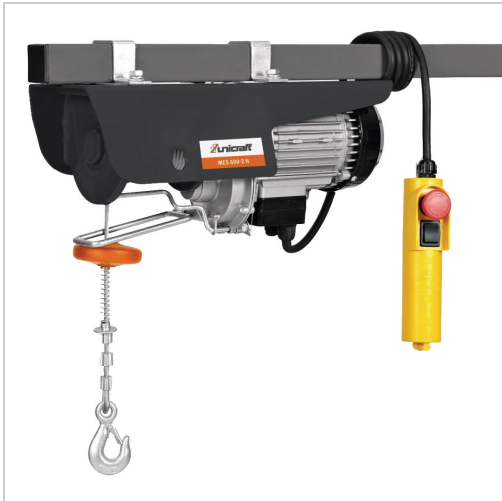

## Mini Elektro-Seilzug Unicraft MES 600-2 H

**201,11 €\***

Preise inkl. MwSt. zzgl. Versandkosten

Artikelnummer: **ST6198360**

Dimensionen: **460x176x250**  
für maximale Kraft und Mobilität

- Integrierter Transportgriff für den mobilen Einsatz
- Umlenkrolle mit Lasthacken
- Zwei Doppelschellen für die einfache Montage
- Bedieneinheit schutzisoliert nach IP 54
- Endschalter für sofortiges Abschalten in der oberen und unteren Endlage

### Hersteller

Stürmer Maschinen GmbH  
Dr.-Robert-Pfleger-Str. 26, 96103 Hallstadt, Deutschland  
info@stuermer-maschinen.de

Lieferumfang:

- Zwei Befestigungsklammern
- Ein Flaschenzughaken
- Vier Schrauben und Unterlegscheiben