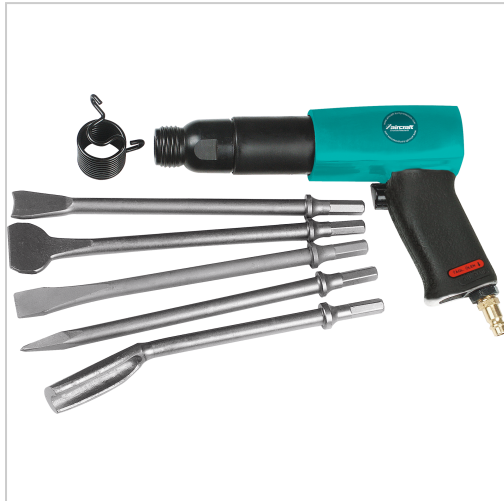

Meißelhammer Druckluft Sortiment MHB Pro 8-tlg. Bau

141,61 €*

Preise inkl. MwSt. zzgl. Versandkosten

Artikelnummer: **6960220**

Abluft nach hinten

Lieferumfang:

Flachmeißel, Spitzmeißel, Trennmeißel,
Breitflachmeißel, Hohlfugenmeißel, Schnellspannfeder,
Kupplungsstange und Kunststoffkoffer

Eigenschaften

Anschluss ("):	1/4
Betriebsdruck (bar):	6,3
Luftbedarf (l/s):	240
Schlagzahl (U/min):	2200
Typ:	MHB Pro
Aufnahme:	10 mm Innensechskant