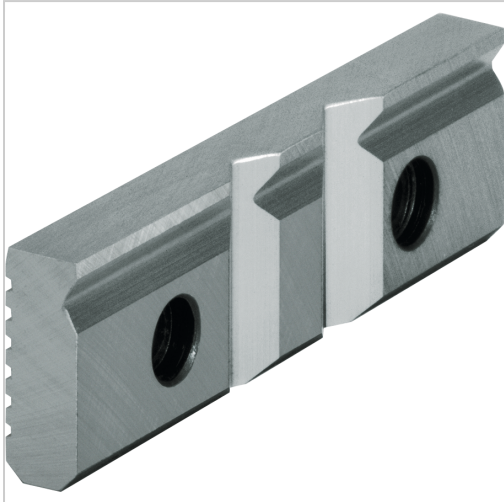

Prismenbacke "SPR" Gr. 92

120,43 €*

Preise inkl. MwSt. zzgl. Versandkosten

Artikelnummer: **241035892**

mit senkrecht und waagrecht eingeschliffenen Prismen, gehärtet, zur Kombination mit Backe SGN, nur für Doppelspannung geeignet

Hinweis: der 2. Spannbereich = vertikale Spannbereich

Ausführungen

Code	Spannbereich (mm)	Backenhöhe (mm)	für Backenbreite (mm)	Passend zu	Gewicht (kg)	VE	Preis/VE
241035892	3 - 13/5 - 32	31,6	92	RKE Basic (Art.-Nr. 240051) RB (Art.-Nr. (241030))	0,25	1 Stück	120,43 €
241035811 3	3 - 13/5 - 32	31,6	113	RB (Art.-Nr. (241030))	0,3	1 Stück	136,02 €
241035812 5/135	4 - 20/6 - 40	39,6	135	RKE Basic (Art.-Nr. 240051) RB (Art.-Nr. (241030))	0,6	1 Stück	166,60 €
241035816 0	5 - 29/7 - 48	49,6	160	RKE Basic (Art.-Nr. 240051) RB (Art.-Nr. (241030))	0,9	1 Stück	211,46 €

Code	Spannbereich (mm)	Backenhöhe (mm)	für Backenbreite (mm)	Passend zu	Gewicht (kg)	VE	Preis/VE
2410358200	6 - 37/8 - 56	64,6	200	RB (Art.-Nr. (241030)	1,85	1 Stück	272,63 €
2410358200/1	6 - 37/8 - 56	62,6	200	RKE Basic (Art.-Nr. 240051)	1,18	1 Stück	272,63 €