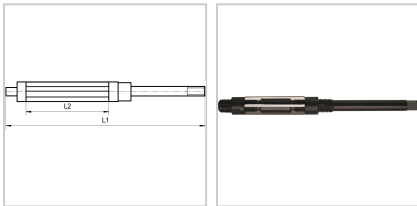

Handreibahle HSS mit Schnellverstellung D27,5-31,5mm L245mm WN

333,56 €*

Preise inkl. MwSt. zzgl. Versandkosten

Artikelnummer: **1313012**

mit großem Einstellbereich durch verstellbare HSS-Messer, verstellbar durch Verstellmutter mit Skala (1 Teilstrich = 0,1 mm Durchmesser-Änderung), mit Zylinderschaft und Vierkant nach DIN 10

Eigenschaften

Einsatz:	besonders für Reparaturarbeiten geeignet
Einstellbarkeit:	Ja
Form des Schaftes:	Zylinder
Material:	HSS
Norm:	Werksnorm
Schneidrichtung:	rechts

Ausführungen

Code	z	L2 (mm)	L1 (mm)	Einstellbereich (mm)	? (mm)	VE	Preis/VE
------	---	---------	---------	----------------------	--------	----	----------

131301	4	32	110	6,4 - 7,2	3	1 Stück	131,02 €
131302	5	34	115	8 - 9	3,8	1 Stück	131,61 €
131303	5	34	115	9 - 10	4,3	1 Stück	145,18 €
131304	5	34	115	10 - 11	4,9	1 Stück	151,01 €
131305	5	35	125	11 - 12	4,9	1 Stück	138,52 €
131306	5	41	135	12 - 13,5	6,2	1 Stück	155,53 €
131307	5	50	146	13,5 - 15,5	7	1 Stück	175,41 €
131308	5	60	166	15,5 - 18	8	1 Stück	161,72 €
131309	5	65	178	18 - 21	9	1 Stück	184,33 €
1313010	5	76	195	21 - 24	11	1 Stück	235,02 €
1313011	5	82	218	24 - 27,5	12	1 Stück	235,02 €
1313012	5	86	245	27,5 - 31,5	14,5	1 Stück	333,56 €