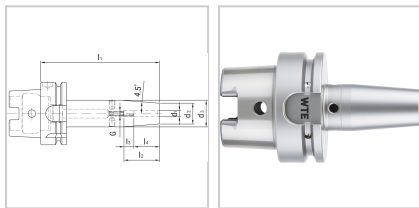

## Schrumpffutter HSK100-A DIN69893-A D32mm L120mm

**WTE**  
MAPAL GROUP

**339,15 €\***

Preise inkl. MwSt. zzgl. Versandkosten

Artikelnummer: **2372432X120**

aus hochfestem Warmarbeitsstahl, schlanke Bauweise, hohe Rundlaufgenauigkeit von 0,003 mm, feingewuchtet, sichere Kraftübertragung, hohe Drehmomentübertragung, verzugsfrei durch optimale Wärmebehandlung, hohe Positionier- und Wiederholgenauigkeit, ab Durchmesser 3 mm mit Längeneinstellschraube

### Eigenschaften

<b>Einsatz:</b>	HSC-Fräsen, Fräsen im Werkzeug und Formenbau, Schwerzerspannung, Bohren und Reiben
<b>Form:</b>	A
<b>IK:</b>	ja
<b>Norm:</b>	DIN 69893
<b>Wuchtgüte:</b>	G2,5 25000
<b>aufnahme:</b>	zylinder

### Ausführungen

Code	l3 (mm)	d1 (mm)	l2 (mm)	l1 (mm)	Gewind e	d2 (mm)	aufnahme me	d3 (mm)	VE	Preis/VE
------	---------	---------	---------	---------	----------	---------	-------------	---------	----	----------