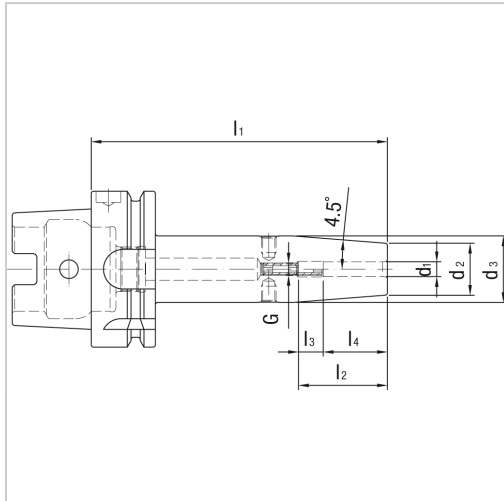

## Schrumpffutter HSK100-A DIN69893-A D32mm L120mm

**WTE**  
MAPAL GROUP

**339,15 €\***

Preise inkl. MwSt. zzgl. Versandkosten

Artikelnummer: **2372432X120**

aus hochfestem Warmarbeitsstahl, schlanke Bauweise, hohe Rundlaufgenauigkeit von 0,003 mm, feingewuchtet, sichere Kraftübertragung, hohe Drehmomentübertragung, verzugsfrei durch optimale Wärmebehandlung, hohe Positionier- und Wiederholgenauigkeit, ab Durchmesser 3 mm mit Längeneinstellschraube

### Eigenschaften

<b>Einsatz:</b>	HSC-Fräsen, Fräsen im Werkzeug und Formenbau, Schwerzerspannung, Bohren und Reiben
<b>Form:</b>	A
<b>IK:</b>	ja
<b>Norm:</b>	DIN 69893
<b>Wuchtgüte:</b>	G2,5 25000
<b>aufnahme:</b>	zylinder

### Ausführungen

Code	l3 (mm)	d1 (mm)	l2 (mm)	l1 (mm)	Gewind e	d2 (mm)	aufnahme me	d3 (mm)	VE	Preis/VE
------	---------	---------	---------	---------	----------	---------	-------------	---------	----	----------