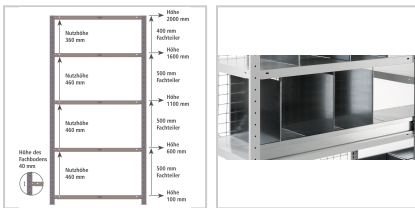

Fachteiler durchgehend verzinkt T800 x H200mm

META

42,48 €*

Preise inkl. MwSt. zzgl. Versandkosten

Artikelnummer: **93394800X200**

Nutzhöhe = Fachteilerhöhe - 40 mm

Eigenschaften

| | |
|--------------------|--|
| Einsatz: | als Fachbodenteiler von Boden zu Boden |
| Material: | Stahl |
| Oberfläche: | verzinkt |

Ausführungen

| Code | T (mm) | H (mm) | VE | Preis/VE |
|--------------|--------|--------|---------|----------|
| 93394300X200 | 300 | 200 | 1 Stück | 9,28 € |
| 93394300X300 | 300 | 300 | 1 Stück | 12,97 € |
| 93394300X400 | 300 | 400 | 1 Stück | 16,30 € |
| 93394300X500 | 300 | 500 | 1 Stück | 22,73 € |

| Code | T (mm) | H (mm) | VE | Preis/VE |
|---------------------|------------|------------|----------------|----------------|
| 93394300X600 | 300 | 600 | 1 Stück | 25,11 € |
| 93394400X200 | 400 | 200 | 1 Stück | 10,23 € |
| 93394400X300 | 400 | 300 | 1 Stück | 14,40 € |
| 93394400X400 | 400 | 400 | 1 Stück | 19,40 € |
| 93394400X500 | 400 | 500 | 1 Stück | 26,06 € |
| 93394400X600 | 400 | 600 | 1 Stück | 30,34 € |
| 93394500X200 | 500 | 200 | 1 Stück | 10,83 € |
| 93394500X300 | 500 | 300 | 1 Stück | 15,71 € |
| 93394500X400 | 500 | 400 | 1 Stück | 22,49 € |
| 93394500X500 | 500 | 500 | 1 Stück | 31,42 € |
| 93394500X600 | 500 | 600 | 1 Stück | 36,65 € |
| 93394600X200 | 600 | 200 | 1 Stück | 11,78 € |
| 93394600X300 | 600 | 300 | 1 Stück | 17,37 € |
| 93394600X400 | 600 | 400 | 1 Stück | 24,99 € |
| 93394600X500 | 600 | 500 | 1 Stück | 34,87 € |
| 93394600X600 | 600 | 600 | 1 Stück | 40,70 € |
| 93394800X200 | 800 | 200 | 1 Stück | 42,48 € |
| 93394800X300 | 800 | 300 | 1 Stück | 53,91 € |
| 93394800X400 | 800 | 400 | 1 Stück | 58,31 € |
| 93394800X500 | 800 | 500 | 1 Stück | 72,47 € |
| 93394800X600 | 800 | 600 | 1 Stück | 80,92 € |