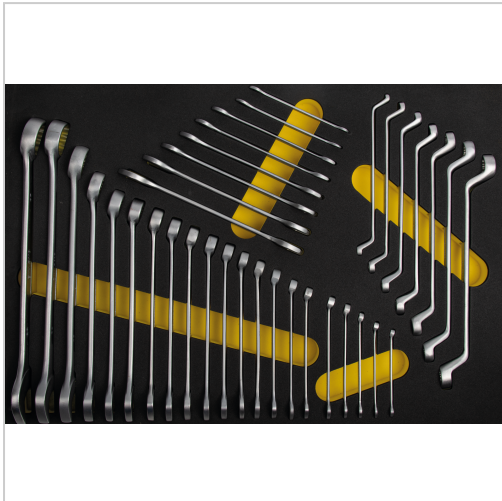

## Schlüssel Satz 36-tlg. 1/1 Systemeinlage

**308,21 €\***

Preise inkl. MwSt. zzgl. Versandkosten

Artikelnummer: **496430**

System-Schaumstoffeinlage passend für Werkstattwagen und Werkzeugkoffer, feste Anordnung durch präzise Einbettung, bedingt öl- und chemiekalienbeständig durch eine versiegelte PE-Oberfläche

### Lieferumfang:

- 8 Doppelmaulschlüssel: SW 6 x 7 - 8 x 9 - 10 x 11 - 12 x 13 - 14 x 15 - 16 x 17 - 18 x 19 - 20 x 22 mm
- 7 Doppelringschlüssel: SW 6 x 7 - 8 x 9 - 10 x 11 - 12 x 13 - 14 x 15 - 16 x 17 - 18 x 19 mm
- 21 Ringmaulschlüssel: SW 6 - 7 - 8 - 9 - 10 - 11 - 12 - 13 - 14 - 15 - 16 - 17 - 18 - 19 - 20 - 21 - 22 - 24 - 27 - 30 - 32 mm
- in 1/1 System-Schaumstoffeinlage

### Eigenschaften

Abmessungen (mm):	567 x 395 x 30 (B x T x H)
B (mm):	567
H (mm):	30
T (mm):	395
Größe:	1/1