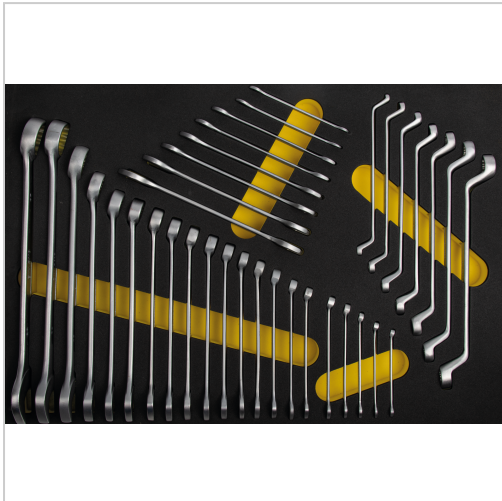

Schlüssel Satz 36-tlg. 1/1 Systemeinlage

308,21 €*

Preise inkl. MwSt. zzgl. Versandkosten

Artikelnummer: **496430**

System-Schaumstoffeinlage passend für Werkstattwagen und Werkzeugkoffer, feste Anordnung durch präzise Einbettung, bedingt öl- und chemiekalienbeständig durch eine versiegelte PE-Oberfläche

Lieferumfang:

- 8 Doppelmaulschlüssel: SW 6 x 7 - 8 x 9 - 10 x 11 - 12 x 13 - 14 x 15 - 16 x 17 - 18 x 19 - 20 x 22 mm
- 7 Doppelringschlüssel: SW 6 x 7 - 8 x 9 - 10 x 11 - 12 x 13 - 14 x 15 - 16 x 17 - 18 x 19 mm
- 21 Ringmaulschlüssel: SW 6 - 7 - 8 - 9 - 10 - 11 - 12 - 13 - 14 - 15 - 16 - 17 - 18 - 19 - 20 - 21 - 22 - 24 - 27 - 30 - 32 mm
- in 1/1 System-Schaumstoffeinlage

Eigenschaften

Abmessungen (mm):	567 x 395 x 30 (B x T x H)
B (mm):	567
H (mm):	30
T (mm):	395
Größe:	1/1