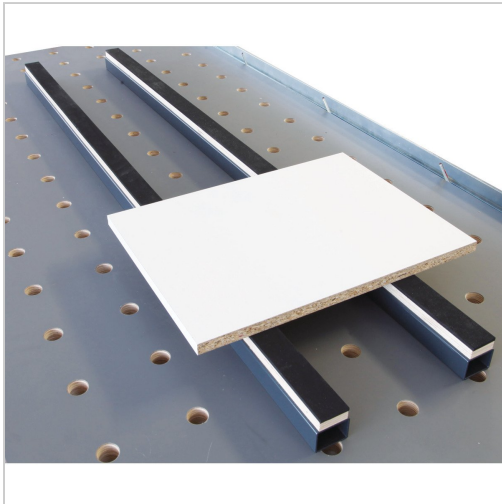

Auflageschiene Holzkraft Mit Antirutsch-Auflage

142,68 €*

Preise inkl. MwSt. zzgl. Versandkosten

Artikelnummer: **ST5193318**

Dimensionen: **1200x50x80**

passend für Lochrasterarbeitsplatte Buche Multiplex

Hersteller

Stürmer Maschinen GmbH

Dr.-Robert-Pfleger-Str. 26, 96103 Hallstadt, Deutschland

info@stuermer-maschinen.de

Lieferumfang: Eine Auflageschiene, zwei Rasterbolzen