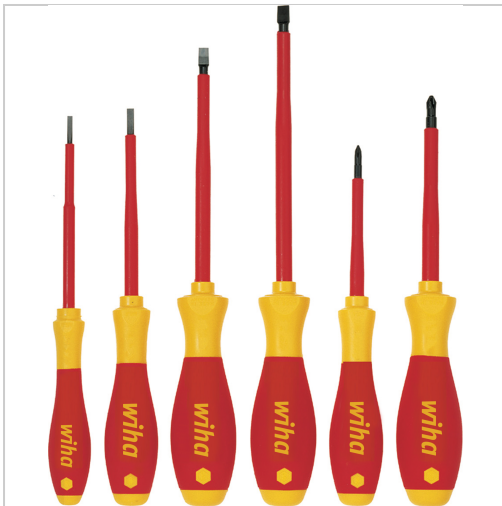

## Schraubendreher Satz VDE SoftFinish® 6-teilig Schlitz 3-4-5,5-6,5 PH1 PH2

**wiha**   
Tools that work for you

**59,14 €\***

Preise inkl. MwSt. zzgl. Versandkosten

Artikelnummer: **4495161**

Schutzisolation bis 1000 V, Klingen-Isolierung direkt auf die Klinge gespritzt

**Lieferumfang:**

4 VDE-Schraubendreher Schlitz: 3 - 4 - 5,5 - 6,5 mm

2 VDE-Schraubendreher Phillips®: PH1 - PH2

### Eigenschaften

Anzahl Teile:	6
Material:	Chrom-Molybdän-Vanadium-Stahl
Norm:	IEC 60900:2012
Oberfläche:	brüniert
VDE 1000 V:	Ja
Antriebsart:	Phillips®/Schlitz