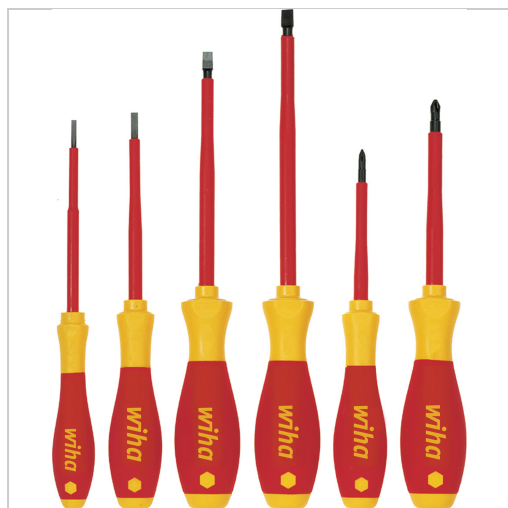

Schraubendreher Satz VDE SoftFinish® 6-teilig Schlitz 3-4-5,5-6,5 PH1 PH2

wiha 
Tools that work for you

59,14 €*

Preise inkl. MwSt. zzgl. Versandkosten

Artikelnummer: **4495161**

Schutzisolation bis 1000 V, Klingen-Isolierung direkt auf die Klinge gespritzt

Lieferumfang:

4 VDE-Schraubendreher Schlitz: 3 - 4 - 5,5 - 6,5 mm

2 VDE-Schraubendreher Phillips®: PH1 - PH2

Eigenschaften

Anzahl Teile:	6
Material:	Chrom-Molybdän-Vanadium-Stahl
Norm:	IEC 60900:2012
Oberfläche:	brüniert
VDE 1000 V:	Ja
Antriebsart:	Phillips®/Schlitz