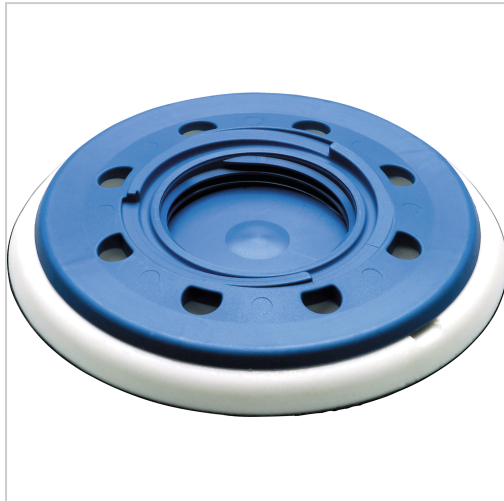

Schleifteller Exzentrerschleifer RO 125 FastFix hart D125mm

FESTOOL

63,13 €*

Preise inkl. MwSt. zzgl. Versandkosten

Artikelnummer: **653591**

Eigenschaften

Ausführung:	hart
D (mm):	125
Einsatz:	Schleifen ebener Flächen und schmaler Kanten, für Getriebe-Exzentrerschleifer Rotex RO 125 (Art.-Nr. 65359)
Typ:	FastFix