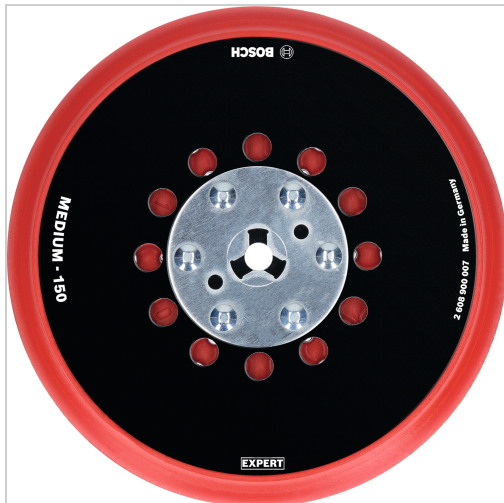

## Schleifteller Exzentrerschleifer GEX 34-150 D150mm mittel

**46,83 €\***

Preise inkl. MwSt. zzgl. Versandkosten

Artikelnummer: **653655**

### Eigenschaften

<b>Ausführung:</b>	mittel, Multiloch
<b>D (mm):</b>	150
<b>Einsatz:</b>	für das Anschleifen von flachen und gewölbten Oberflächen, für Exzentrerschleifer GEX 34-125 (Art.-Nr. 653604)