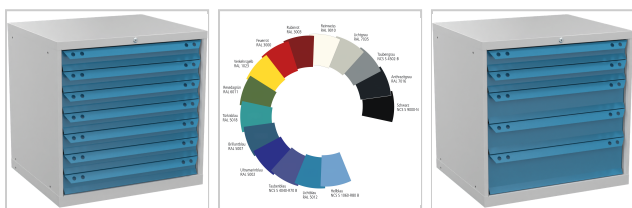

Schubladenschrank Höhe 800mm mit 7 Schubladen 200kg RAL7035/5012 T695 x B605mm

1.863,54 €*

Preise inkl. MwSt. zzgl. Versandkosten

Artikelnummer: **911052605**

- alle Schubladen mit 100 % Vollauszug (VA) - große Auswahl an Unterteilungsmaterial - maximale Kippsicherheit durch absolute Schubladensperre (es kann immer nur eine Schublade geöffnet werden) - Schienen laufen auf POM(Polyoxymetylen)-Rollen, das ist ein hochmolekularer thermoplastischer Kunststoff mit niedrigen Reibwerten und hoher Dimensionsstabilität - Schließung über RONIS-Zylinderschloss mit 2 Schlüsseln

Eigenschaften

| | |
|----------------------------|--------------------|
| Farbe Front: | RAL 5012 lichtblau |
| Farbe Korpus: | RAL 7035 lichtgrau |
| Garantie: | 5 Jahre |
| H (mm): | 800 |
| Material: | Stahl |
| Oberfläche: | pulverbeschichtet |
| T (mm): | 695 |
| Tragfähigkeit (kg): | 4000 |