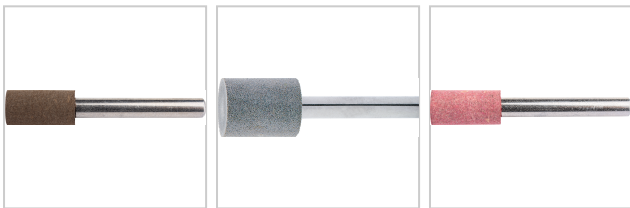

Polierstift Gummi grob K80 Schaft 3x30mm D8mm L10mm

4,26 €*

Preise inkl. MwSt. zzgl. Versandkosten

Artikelnummer: **523958X10**

empfohlene Schleifgeschwindigkeit 10-15 m/s,
Weichgummibindung

Eigenschaften

Einsatz:

zum Feinschleifen und für Fein-, Matt- und Glanzpolituren an Stahl, Edelstahl, Guss, Nichteisenmetall und Kunststoff

Form:

Zylinder

Hauptanwendung:

Edelstahl, Gusseisen, Nichteisenmetalle, PVC und Kunststoff, Stahl

Ausführungen

Code	D (mm)	Korn	d (mm)	L4 (mm)	Farbe	Feinheit sgrad	l2 (mm)	VE	Preis/VE
523964X 8	4	120	3	30	rot	mittel	8	1 Stück	4,26 €

Code	D (mm)	Korn	d (mm)	L4 (mm)	Farbe	Feinheit sgrad	l2 (mm)	VE	Preis/VE
523966X 10	6	120	3	30	rot	mittel	10	1 Stück	4,26 €
523968X 10	8	120	3	30	rot	mittel	10	1 Stück	4,26 €
523978X 10	8	220	3	30	braun	fein	10	1 Stück	3,88 €
523958X 10	8	80	3	30	grau	grob	10	1 Stück	4,26 €
5239510 X20	10	80	6	40	grau	grob	20	1 Stück	4,52 €
5239610 X20	10	120	6	40	rot	mittel	20	1 Stück	4,52 €
5239710 X20	10	220	6	40	braun	fein	20	1 Stück	4,14 €
5239613 X20	13	120	6	40	rot	mittel	20	1 Stück	4,65 €
5239625 X10	25	120	6	40	rot	mittel	10	1 Stück	7,60 €
5239632 X32	32	120	6	40	rot	mittel	32	1 Stück	9,29 €