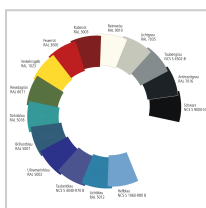

Werkbank Standard "EYL 1" RAL7035 2 FüÙe mit Höhenverstellung H840-1040 x T700 x B1500mm

427,21 €*

Preise inkl. MwSt. zzgl. Versandkosten

Artikelnummer: **9131491500**

- mit Schubladensperre und Anfahrtsicherung
- 4 Lenkrollen lassen sich mit einem Hebel ein- und ausklappen
- Untergestell aus 50 x 50 mm Vierkantröhr, verschweiÙt
- große Auswahl an Unterteilungsmaterial
- Schienen laufen auf POM (Polyoxymetylen)-Rollen, das ist ein hochmolekularer thermoplastischer Kunststoff mit niedrigen Reibwerten und hoher Dimensionsstabilität
- 100 % Einzelauszug mit 80 kg Tragfähigkeit

Hinweis:

Sperriges Gut! Es können zusätzliche Versandkosten anfallen.

Eigenschaften

Arbeitsplatte:	Buche Multiplex 40 mm
Farbe Front:	RAL 5012 lichtblau
Farbe Korpus:	RAL 7035 lichtgrau
Garantie:	5 Jahre
H (mm):	840
InnenmaÙe (mm):	500 x 600
Material:	Stahl