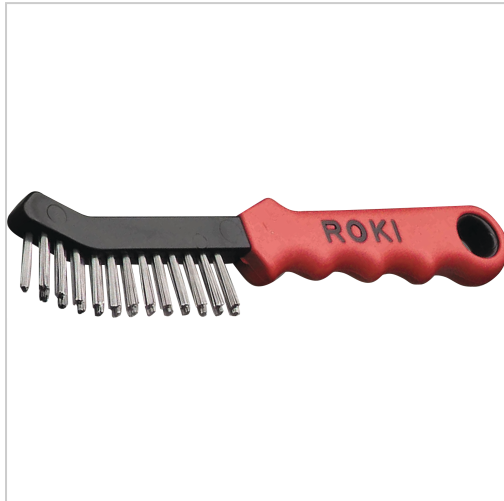

Handdrahtbürste L225mm Stahldraht 2-reihig

LESSMANN[®]
THE GERMAN BRUSH COMPANY

4,76 €*

Preise inkl. MwSt. zzgl. Versandkosten

Artikelnummer: **57145**

zweireihig, ergonomischer Zweikomponentengriff und Aufhängeloch

Eigenschaften

Drahtausführung:	glatt
Drahtstärke (mm):	0,35
Hauptanwendung:	Nichteisenmetalle, Stahl
L (mm):	225
Reihenzahl:	2
material:	Stahl