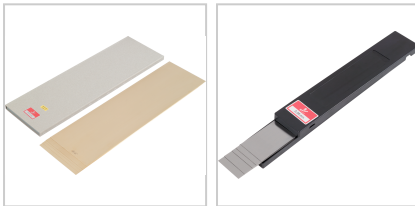

Unterlagsfolie Zuschnitt L500mm B150mm rostfrei S0,7mm

129,23 €*

Preise inkl. MwSt. zzgl. Versandkosten

Artikelnummer: **315430,70**

Material Stahl: Kohlenstoffstahl, kaltgewalzt, gehärtet, blanke Oberfläche, Toleranz nach EN 10140 C

Material INOX: rost- und säurebeständiger Edelstahl, kaltgewalzt, federhart, blanke Oberfläche, Toleranz siehe Tabelle "Dickentoleranz"

Material Messing: Messing CuZn37, hartgewalzt, blanke Oberfläche, Toleranz siehe Tabelle "Dickentoleranz"

Lieferumfang:

Unterlagsfolie und Etui

Eigenschaften

Einsatz:

Justieren, Ausrichten, Ausgleichen, Unterlegen, Anpassen, Einrichten, Nachstellen

Ausführungen

Code	VPE	Stärke (mm)	Material	B (mm)	L (mm)	VE	Preis/VE
315210,01	10	0,01	Stahl	50	300	1 Pack	99,84 €
315320,01	5	0,01	INOX	100	500	1 Pack	125,78 €
315320,015	5	0,015	INOX	100	500	1 Pack	125,78 €
315430,015	5	0,015	INOX	150	500	1 Pack	163,15 €
315210,02	10	0,02	Stahl	50	300	1 Pack	54,98 €