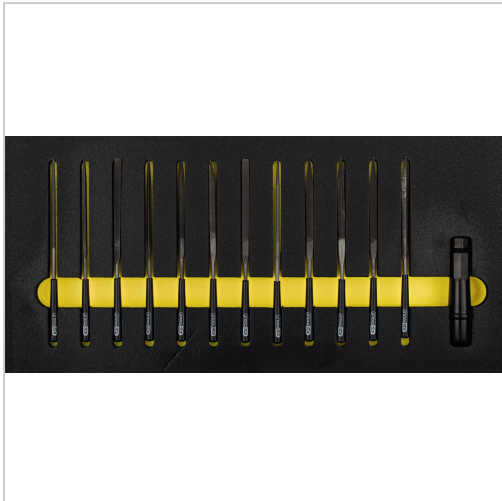

## Nadelfeilen Satz 13-tlg. 1/3 Systemeinlage

**58,31 €\***

Preise inkl. MwSt. zzgl. Versandkosten

Artikelnummer: **496930**

System-Schaumstoffeinlage passend für Werkstattwagen und Werkzeugkoffer, feste Anordnung durch präzise Einbettung, bedingt öl- und chemiekalienbeständig durch eine versiegelte PE-Oberfläche

### Lieferumfang:

- 12 Nadelfeilen, Länge 145 mm Hieb 3: je 2 Stück flachstumpf, rund 3 mm, rund 5 mm, je 1 Stück dreikantig, dreikantig extra schlank, vierkantig, Messer, halbrund und flachstumpf mit runden Kanten
- in 1/3 System-Schaumstoffeinlage

### Eigenschaften

Abmessungen (mm):	189 x 395 x 30 (B x T x H)
B (mm):	189
H (mm):	30
T (mm):	395
Größe:	1/3