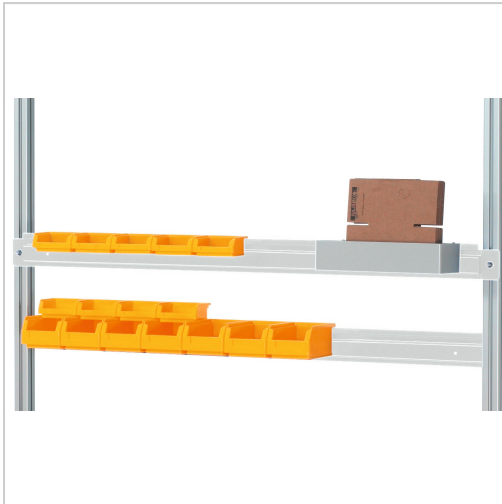

Halteschiene Sichtlagerkästen RAL 7035 lichtgrau Rastermaß 750mm

he**RAUS**ragend

RAU.
ARBEITSPLATZEINRICHTUNGEN

71,88 €*

Preise inkl. MwSt. zzgl. Versandkosten

Artikelnummer: **916360750**

Eigenschaften

Einsatz:	für alle Sichtlagerkästen, welche an der Rückseite über eine offene Einhängenut verfügen, zur Montage an System-Stützen (Art.-Nr. 916350..., 916351... und 9163515...) von vorn und von hinten möglich, Aufnahme von Sichtlagerkästen und Energieleis
Farbe Korpus:	RAL 7035 lichtgrau
Garantie:	5 Jahre
Tragfähigkeit (kg):	30

Ausführungen

Code	für Tischbreite (mm)	VE	Preis/VE
916360750	750	1 Stück	71,88 €
9163601000	1000	1 Stück	76,75 €
9163601250	1250	1 Stück	81,63 €
9163601500	1500	1 Stück	86,63 €

Code	für Tischbreite (mm)	VE	Preis/VE
9163602000	2000	1 Stück	96,39 €