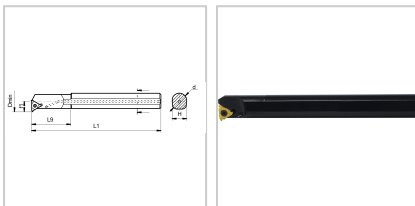

## Klemmhalter Gewindedrehen Innen Rechts IK D16mm L150mm für WSP 16 IR

**121,86 €\***

Preise inkl. MwSt. zzgl. Versandkosten

Artikelnummer: **19800013M16B**

Variante B mit Innenkühlung, Klemmhalter (Art.-Nr. 19800010H11 bis 19800013M16B) ohne Unterlegplatte, mit eingebautem Steigungswinkel von 1,5°, dieser Winkel kann zur besseren Anpassung an den Steigungswinkel verstellt werden, indem die Unterlegplatte ausgewechselt wird

**Hinweis:**

Linke Klemmhalter auf Anfrage!

### Eigenschaften

|                               |                     |
|-------------------------------|---------------------|
| <b>Ausführung:</b>            | rechts              |
| <b>Bearbeitungsverfahren:</b> | Gewindedrehen innen |
| <b>Form des Schaftes:</b>     | cylinder            |
| <b>Norm:</b>                  | factory standard    |