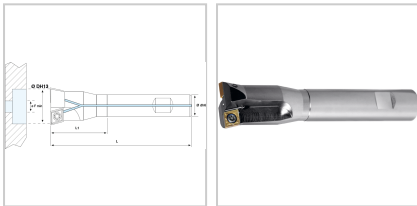

Wendeplattensenker Z2 DIN1835-B für WSP CC.T 602 D15mm

231,57 €*

Preise inkl. MwSt. zzgl. Versandkosten

Artikelnummer: **14800215**

stabiles und preisgünstiges Senk- und
Aufbohrwerkzeug, auch bei Mittenversatz der Bohrung

Eigenschaften

Einsatz:	in Weldon-Zylinderschaftaufnahmen oder Spannzangenfuttern, universell auch auf Drehmaschinen
Einstellbarkeit:	Nein
IK:	mit Kühlschmierstoff-Austritt axial
Norm:	Werksnorm/DIN 1835-B
z:	2
Schneidrichtung:	rechts

Ausführungen

Code	Passend zu	L1 (mm)	L (mm)	d (mm)	F min (mm)	DH13 (mm)	VE	Preis/VE
14800215	WSP CC.T 0602	30	92	12	5	15	1 Stück	231,57 €
14800216	WSP CC.T 0602	30	92	12	5	16	1 Stück	231,57 €
14800217	WSP CC.T 0602	32	94	16	6	17	1 Stück	231,57 €
14800217,5	WSP CC.T 0602	40	96	16	6,5	17,5	1 Stück	238,95 €
14800218	WSP CC.T 0602	41	97	16	7	18	1 Stück	238,95 €
14800219	WSP CC.T 0602	41	100	16	8	19	1 Stück	238,95 €
14800220	WSP CC.T 0602	41	102	16	9	20	1 Stück	271,44 €
14800221	WSP CC.T 0602	41	105	16	10	21	1 Stück	271,44 €
14800222	WSP CC.T 0602	41	110	16	11	22	1 Stück	287,62 €
14800223	WSP CC.T 0602	41	112	16	12	23	1 Stück	287,62 €
14800224	WSP CC.T 0602	41	115	16	13	24	1 Stück	287,62 €
14800225	WSP CC.T 09T3	40	120	16	8	25	1 Stück	318,44 €
14800226	WSP CC.T 09T3	55	125	20	9	26	1 Stück	318,44 €
14800227	WSP CC.T 09T3	55	128	20	10	27	1 Stück	318,44 €