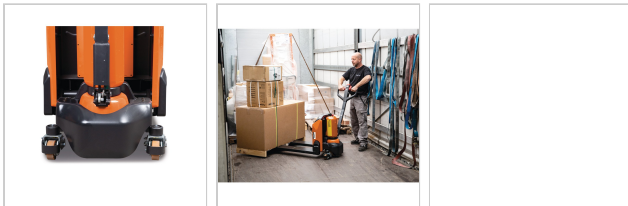

Elektrischer Gabelhubwagen Unicraft EHW 15

2.497,81 €*

Preise inkl. MwSt. zzgl. Versandkosten

Artikelnummer: **ST6160115**

Dimensionen: **1530x540x1160**

vollelektrische Ausführung mit Lithium-Ionen Akku

- Sehr wendig und geringes Gesamtgewicht, geeignet auch für den Einsatz auf engem Raum, auf der Hubladebühne oder als Mitnahmeggerät auf LKWs
- Stufenlose, bequeme Steuerung der Fahrgeschwindigkeit über Wippentaster
- Low-Speed-Funktion ermöglicht langsames Rangieren mit senkrechter Deichsel – perfekt bei beengten Platzverhältnissen!
- Ergonomischer Deichselkopf für hohen Bedienkomfort
- Leistungsstarker und wartungsfreier Lithium-Ionen-Akku
- Hohe Verfügbarkeit dank sehr kurzer Ladezeit von nur zweieinhalb bis drei Stunden und Möglichkeit des Zwischenladens in Pausen oder während Stillstandzeiten
- Integriertes Akku-Management-System sorgt für Langzeiterhaltung und Sicherheit beim Ladevorgang
- Batterieentladeanzeige an der Deichsel
- Akku einfach zu entnehmen und einzusetzen
- CAN-Bus Schnittstelle und Curtis-Wartungssteuerung für einfache und schnelle Diagnose (externe Diagnose-Software nötig)