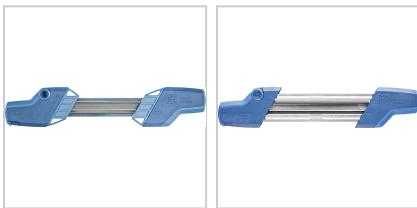

## Schärfgerät Kettensägen 1/8" D3,2mm

**83,18 €\***

Preise inkl. MwSt. zzgl. Versandkosten

Artikelnummer: **544313,2**

einfache Handhabung und vorgegebener Schräfwinkel von 30°, lange Nutzungsdauer durch auswechselbare Feilen, präzise und einheitliche Schärfresultate, Wechsel von rechten zu linken Zahn durch Wenden des Gerätes, kein Umbau erforderlich

**Lieferumfang:**

Schärfgerät, Tiefenbegrenzerfeile, 2 Kettensägefeilen und Kunststofftasche

### Eigenschaften

**Einsatz:**

zum manuellen Schärfen von Sägeketten, flexibler Einsatz direkt vor Ort, für Stahl bis 1200 N/mm<sup>2</sup>