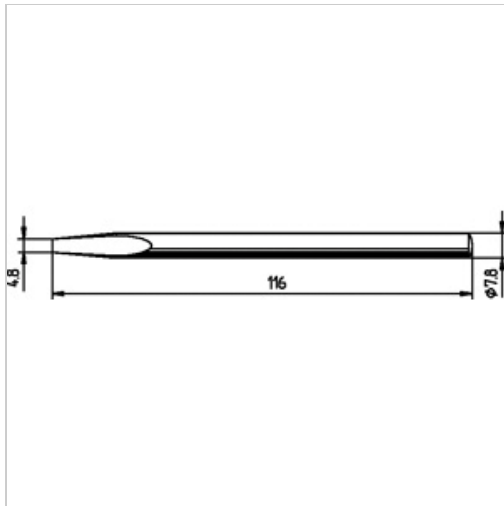

## Dauerlötspitze Ersadur 0082KD für LötKolben 80Watt 4,8mm meißelförmig gerade

 kurtz ersa

**19,63 €\***

Preise inkl. MwSt. zzgl. Versandkosten

Artikelnummer: **810421**

### Eigenschaften

Ausführung:	Ersadur
Ausführung der Spitze:	meißelförmig, gerade
D (mm):	4,8
Einsatz:	81040
Typ:	0082KD