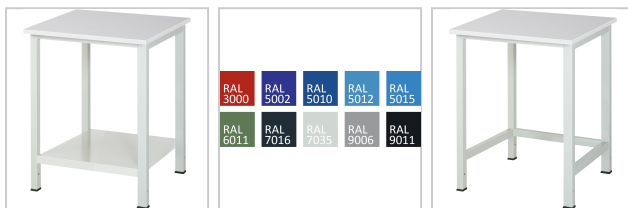

Werk Tisch Melaminplatte "EYL 3" Eyl-System R900-6 mit Ablageboden RAL7035 T800 x H825 x B750mm

he**RAUS**ragend
RAU.
 ARBEITSPLATZEINRICHTUNGEN

549,78 €*

Preise inkl. MwSt. zzgl. Versandkosten

Artikelnummer: **916121750**

- Schweißkonstruktion mit Gestellfüßen aus Profilstahlrohr (45 mm x 45 mm x 2 mm) inklusive Verstrebungen, Füße mit Anti-Rutsch-Noppe für sicheren Stand - Pulverbeschichtung - Lieferung komplett montiert

Eigenschaften

| | |
|----------------------------|---|
| Arbeitsplatte: | Melamin-Platte 22 mm, Melaminharz-Direkt-Beschichtung nach DIN 68765, normaler Abriebwiderstand, bedingte Kratz- und Stoßfestigkeit |
| Farbe Korpus: | RAL 7035 lichtgrau |
| Garantie: | 5 Jahre |
| H (mm): | 822 |
| Material: | Stahl |
| Oberfläche: | pulverbeschichtet |
| T (mm): | 800 |
| Tragfähigkeit (kg): | 500 |