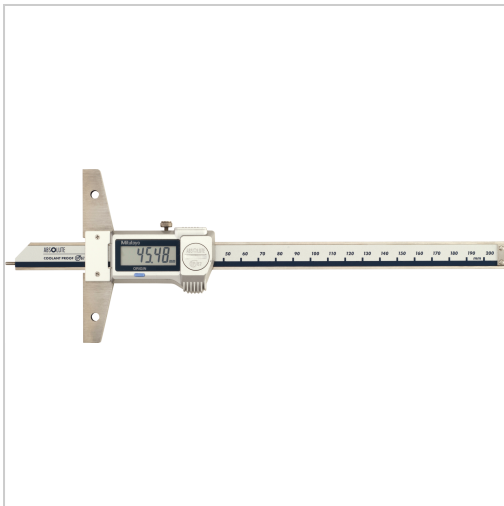

Tiefenmessschieber Digital IP67 ABS Digimatic mit Messspitze Abl. 0,01mm DIN 862C mit DA MB200mm

Mitutoyo

719,95 €*

Preise inkl. MwSt. zzgl. Versandkosten

Artikelnummer: **32720200**

gerade, abgeschrägte Messstange mit Messspitze, beständig gegen Kühlmittel, Feststellschraube
Elektronische Funktionen: ORIGIN (ABS Nullpunkt), automatische Abschaltung nach 20 min ohne Funktion, Alarm niedrige Spannung

Lieferumfang:

Messschieber, Knopfzelle V357 und Etui

Eigenschaften

Ablesung (mm):	0,01
Brückenlänge (mm):	100
Datenausgang:	Digimatic + USB
Kalibrierung:	K100
Material:	Edelstahl
Messeinsatz (mm):	Ø 1,9 x 6,0
Norm:	DIN 862-C
Schrifthöhe (mm):	9
Schutzart (IP):	IP67
Anzeige:	LCD

Ausführungen

Code	Messbereich (mm)	VE	Preis/VE
32720150	0 - 150	1 Stück	636,65 €
32720200	0 - 200	1 Stück	719,95 €