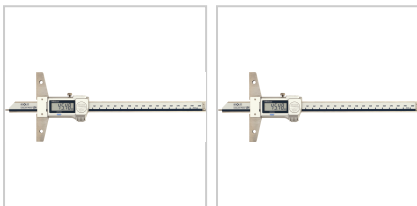

Tiefenmessschieber Digital IP67 ABS Digimatic mit Messspitze Abl. 0,01mm DIN 862C mit DA MB200mm

Mitutoyo

719,95 €*

Preise inkl. MwSt. zzgl. Versandkosten

Artikelnummer: **32720200**

gerade, abgeschrägte Messstange mit Messspitze, beständig gegen Kühlmittel, Feststellschraube
Elektronische Funktionen: ORIGIN (ABS Nullpunkt), automatische Abschaltung nach 20 min ohne Funktion, Alarm niedrige Spannung

Lieferumfang:

Messschieber, Knopfzelle V357 und Etui

Eigenschaften

Ablesung (mm):	0,01
Brückenlänge (mm):	100
Datenausgang:	Digimatic + USB
Kalibrierung:	K100
Material:	Edelstahl
Messeinsatz (mm):	Ø 1,9 x 6,0
Norm:	DIN 862-C
Schrifthöhe (mm):	9
Schutzart (IP):	IP67
Anzeige:	LCD

Ausführungen

Code	Messbereich (mm)	VE	Preis/VE
32720150	0 - 150	1 Stück	636,65 €
32720200	0 - 200	1 Stück	719,95 €