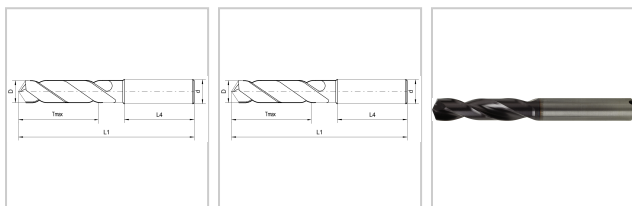

Eigenschaften

Beschichtung:	EYL+ Doppelbeschichtung
Einsatz:	Stähle bis 1200 N/mm ² , Kohlenstoffstähle, Bronze, Guss und hochlegierte AISi-Legierungen
Hauptanwendung:	Gusseisen, Stahl
IK:	mit Kühlschmierstoff-Austritt axial konzentrisch
Material:	VHM
Norm:	DIN 6537-K
Schaft:	HA
Spitzenwinkel (°):	140
x D:	3
z:	2

Ausführungen

Code	d (mm)	Tmax (mm)	L4 (mm)	D (mm)	L1 (mm)	VE	Preis/VE
118253	6	14	36	3	62	1 Stück	57,83 €
118253,1	6	14	36	3,1	62	1 Stück	65,21 €
118253,2	6	14	36	3,2	62	1 Stück	65,21 €
118253,3	6	14	36	3,3	62	1 Stück	64,74 €
118253,4	6	14	36	3,4	62	1 Stück	46,05 €
118253,6	6	14	36	3,6	62	1 Stück	66,16 €
118253,8	6	17	36	3,8	66	1 Stück	68,19 €
118253,9	6	17	36	3,9	66	1 Stück	68,43 €
118254	6	17	36	4	66	1 Stück	49,74 €
118254,1	6	17	36	4,1	66	1 Stück	61,17 €
118254,3	6	17	36	4,3	66	1 Stück	60,93 €
118254,4	6	17	36	4,4	66	1 Stück	62,12 €
118254,6	6	17	36	4,6	66	1 Stück	68,66 €
118254,7	6	17	36	4,7	66	1 Stück	69,38 €
118254,9	6	20	36	4,9	66	1 Stück	69,02 €
118255	6	20	36	5	66	1 piece	61,17 €
118255,1	6	20	36	5,1	66	1 Stück	61,88 €
118255,2	6	20	36	5,2	66	1 Stück	69,14 €
118255,3	6	20	36	5,3	66	1 Stück	69,85 €
118255,4	6	20	36	5,4	66	1 Stück	69,85 €
118255,6	6	20	36	5,6	66	1 Stück	62,59 €
118255,7	6	20	36	5,7	66	1 Stück	73,78 €
118255,8	6	20	36	5,8	66	1 Stück	62,36 €
118255,9	6	20	36	5,9	66	1 Stück	63,07 €
118256,1	8	24	36	6,1	79	1 Stück	85,92 €
118256,2	8	24	36	6,2	79	1 Stück	95,68 €
118256,3	8	24	36	6,3	79	1 Stück	96,03 €
118256,4	8	24	36	6,4	79	1 Stück	96,63 €
118256,5	8	24	36	6,5	79	1 Stück	95,44 €
118256,7	8	24	36	6,7	79	1 Stück	96,99 €
118256,8	8	24	36	6,8	79	1 Stück	95,20 €