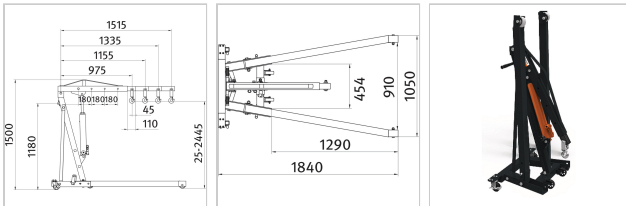

Werkstattkran Unicraft WK 2002 LP

779,45 €*

Preise inkl. MwSt. zzgl. Versandkosten

Artikelnummer: **ST6201422**

Dimensionen: **1400x1840x1060**

Klappbare Ausführung mit gespreiztem Fahrgestell und besonders geringer Unterfahrhöhe

- Kranausleger vierfach verstellbar, Traglast je nach Ausladung
- Sicherheitshaken am Auslegerarm
- Zwei Lenkrollen aus Nylon mit Feststellbremse für maximale Flexibilität und für sicheren Stand
- Platzsparende Aufbewahrung durch klappbare Fußrohre
- Schnell auf- und abbaubar