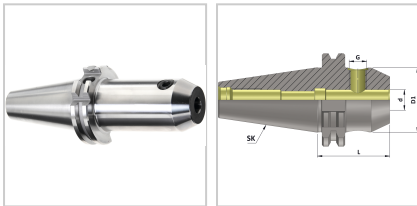

## Aufnahme Zylinderschaft SK50 Weldon DIN69871 Form AD D20X100mm

**81,22 €\***

Preise inkl. MwSt. zzgl. Versandkosten

Artikelnummer: **2312720X100**

Außenkontur nach dem Härten überdreht, Kegelwinkel-Toleranz AT3 nach DIN 7187, Rundlaufabweichung  $\leq 0,003$  mm, mit Bohrung für Balluff-Chips

### Eigenschaften

<b>Einsatz:</b>	zum Spannen von Werkzeugen mit Zylinderschaft nach DIN 1835 B
<b>Form:</b>	AD
<b>IK:</b>	ja
<b>Norm:</b>	DIN 69871/ISO 7388-1
<b>Wuchtgüte:</b>	G6,3 15000
<b>aufnahme:</b>	zylinder

### Ausführungen

Code	L (mm)	d (mm)	D1 (mm)	aufnahme	VE	Preis/VE
------	--------	--------	---------	----------	----	----------

2311926X50	50	6	25	SK 40	1 Stück	46,11 €
231276X63	63	6	25	SK 50	1 Stück	77,95 €
2311926X100	100	6	25	SK 40	1 Stück	58,49 €
231276X100	100	6	25	SK 50	1 Stück	83,06 €
2311926X160	160	6	25	SK 40	1 Stück	98,29 €
231276X160	160	6	25	SK 50	1 Stück	125,78 €
231278X63	63	8	28	SK 50	1 Stück	67,00 €
231278X100	100	8	28	SK 50	1 Stück	81,22 €
2311928X50	50	8	28	SK 40	1 Stück	43,55 €
231278X160	160	8	28	SK 50	1 Stück	122,93 €
2311928X100	100	8	28	SK 40	1 Stück	53,49 €
2311928X160	160	8	28	SK 40	1 Stück	95,02 €
2312710X63	63	10	35	SK 50	1 Stück	67,00 €
2312710X100	100	10	35	SK 50	1 Stück	81,22 €
2312710X160	160	10	35	SK 50	1 Stück	122,93 €
23119210X50	50	10	35	SK 40	1 Stück	43,55 €
23119210X100	100	10	35	SK 40	1 Stück	53,49 €
2312712X63	63	12	42	SK 50	1 Stück	67,00 €
2312712X100	100	12	42	SK 50	1 Stück	81,22 €
23119210X160	160	10	35	SK 40	1 Stück	95,02 €
2312712X160	160	12	42	SK 50	1 Stück	122,93 €
23119212X50	50	12	42	SK 40	1 Stück	43,55 €
2312714X63	63	14	44	SK 50	1 Stück	67,00 €
23119212X100	100	12	42	SK 40	1 Stück	53,49 €
2312714X100	100	14	44	SK 50	1 Stück	81,22 €
23119212X160	160	12	42	SK 40	1 Stück	95,02 €
2312714X160	160	14	44	SK 50	1 Stück	122,93 €
23119214X50	50	14	44	SK 40	1 Stück	43,55 €
2312716X63	63	16	48	SK 50	1 Stück	67,00 €
2312716X100	100	16	48	SK 50	1 Stück	81,22 €
23119214X100	100	14	44	SK 40	1 Stück	53,49 €