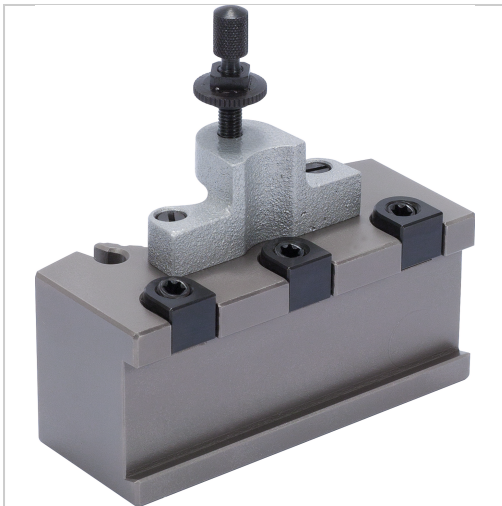

Absteckschwerthalter Schnellwechelsystem Grundkörper Gr. B SH 26mm

322,73 €*

Preise inkl. MwSt. zzgl. Versandkosten

Artikelnummer: **22515BSH2226**

hochwertiger Vergütungsstahl mit gehärteter und geschliffener Aufnahmeverzahnung, der Stahlhalter wird durch einen Exzenterbolzen und ein Spannschalenpaar gegen die Verzahnung des Grundkörpers gespannt, Wiederholgenauigkeit von 0,01 mm bei 40 möglichen Winkelstellungen (auch nach unzähligen Werkzeugwechseln)

Eigenschaften

Einsatz: passend zu Grundkörper (Art.-Nr. 22500...), zur Aufnahme von Absteckschwertern

Norm: Werksnorm

Ausführungen

Code	für Größe	L (mm)	Aufnahmehöhe (mm)	VE	Preis/VE
22515ASH1126	A	90	26	1 Stück	258,11 €
22515BSH2226	B	120	26	1 Stück	322,73 €
22515BSH2232	B	120	32	1 Stück	322,73 €