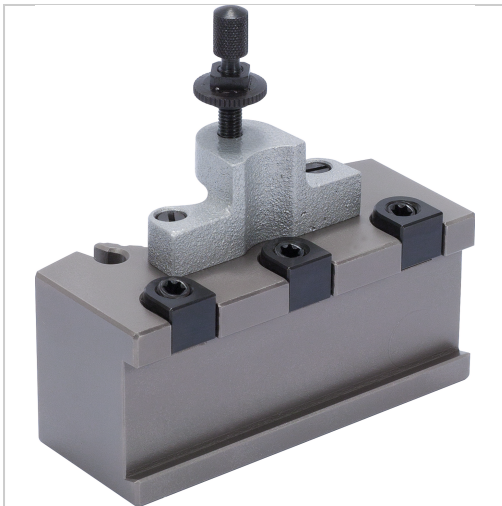

Abstechschwerthalter Schnellwechelsystem Grundkörper Gr. B SH 26mm

391,51 €*

Preise inkl. MwSt. zzgl. Versandkosten

Artikelnummer: **22515BSH2226**

hochwertiger Vergütungsstahl mit gehärteter und geschliffener Aufnahmeverzahnung, der Stahlhalter wird durch einen Exzenterbolzen und ein Spannschalenpaar gegen die Verzahnung des Grundkörpers gespannt, Wiederholgenauigkeit von 0,01 mm bei 40 möglichen Winkelstellungen (auch nach unzähligen Werkzeugwechseln)

Eigenschaften

Einsatz:

passend zu Grundkörper (Art.-Nr. 22500...), zur Aufnahme von Abstechschwertern

Norm:

Werksnorm

Ausführungen

Code	für Größe	L (mm)	Aufnahmehöhe (mm)	VE	Preis/VE
22515ASH1126	A	90	26	1 Stück	312,14 €
22515BSH2226	B	120	26	1 Stück	391,51 €
22515BSH2232	B	120	32	1 Stück	391,51 €