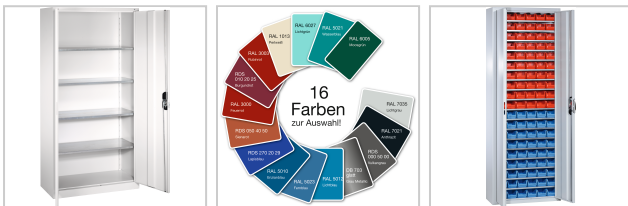

Schrank Lagersichtboxen RAL7035 LS700 H1980 x B700 x T300mm 18 Böden/114 Kästen

1.280,38 €*

Preise inkl. MwSt. zzgl. Versandkosten

Artikelnummer: **921954**

- langlebige und sauber verarbeitete Stahlblechkonstruktion - dreieriegeliges Griffschloss ERGO-LOCK 4.0 mit zwei Schlüsseln und patentiertem Mechanismus - mit Flügeltüren, in Drehbolzen gelagert mit Türöffnungswinkel 110° - Einlegeböden höhenverstellbar im Raster 10 mm, - Einbrennbeschichtung in RAL 7035 lichtgrau

Hinweis:

Passende Lagersichtboxen finden Sie unter der Art.-Nr. 90440... bis 90448...!

Eigenschaften

Farbe Front:	RAL 7035 lichtgrau
Farbe Korpus:	RAL 7035 lichtgrau
H (mm):	1980
Tragfähigkeit (kg):	450
Tragfähigkeit der Böden (kg):	50