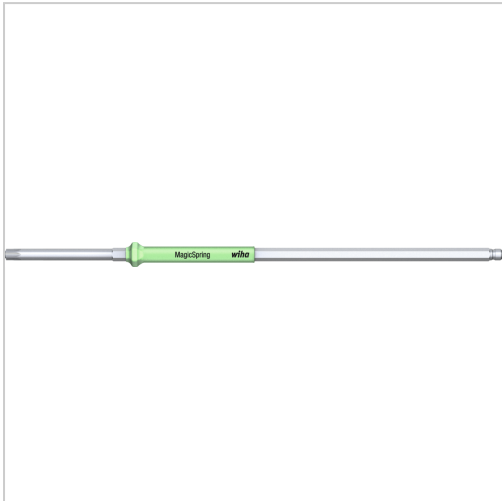

## Wechselklinge TORX PLUS® mit MagicSpring® L175mm 15IP

**wiha**   
 Tools that work for you

**10,95 €\***

Preise inkl. MwSt. zzgl. Versandkosten

Artikelnummer: **42885215**

mit Wiha ChromTop®-Klingenspitze für höchste Maßhaltigkeit, mit MagicSpring®-Festhaltefeder, durchgehend gehärtet

### Eigenschaften

Farbe:	hellgrün
L (mm):	175
Material:	Chrom-Molybdän-Vanadium-Stahl
aufnahme:	4 mm, Außensechskant
Antriebsart:	Torx® +

### Ausführungen

Code	max- Drehmoment (Nm)	Größe	VE	Preis/VE
4288526	0,8	6IP	1 piece	10,95 €
4288527	1,3	7IP	1 piece	10,95 €
4288528	2	8IP	1 piece	10,95 €
4288529	3	9IP	1 piece	10,95 €
42885210	4,5	10IP	1 piece	10,95 €

Code	max- Drehmoment (Nm)	Größe	VE	Preis/VE
<b>42885215</b>	<b>6,6</b>	<b>15IP</b>	<b>1 piece</b>	<b>10,95 €</b>
42885220	8	20IP	1 piece	10,95 €
42885225	8	25IP	1 piece	10,33 €