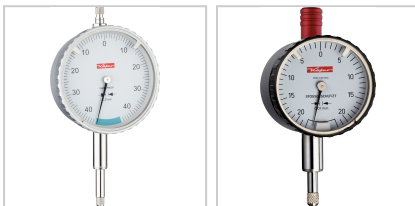

## Sicherheitsmessuhr stoßgeschützt Freihub 4,5mm DIN878 MS0,8mm Abl. 0,01mm AD58mm

**57,95 €\***

Preise inkl. MwSt. zzgl. Versandkosten

Artikelnummer: **33576**

um Fehlablesungen zu vermeiden, ist bei dieser Messuhr der Anzeigebereich auf etwas weniger als eine Zeigerumdrehung begrenzt, es wird grundsätzlich immer in einer Zeigerumdrehung gemessen, das Messwerk und die kombinierte Zahnradhebelübertragung ermöglichen eine sehr geringe Messwertumkehrspanne, geläppter Messbolzen, Kunststoffaußenring und Abhebehülse, zwei Toleranzmarken, stoßgeschützt, Einspannschaftdurchmesser 8h6

**Lieferumfang:**

Messuhr und Etui

### Eigenschaften

<b>Ablesung (mm):</b>	0,01
<b>Kalibrierung:</b>	K130
<b>Material:</b>	Edelstahl
<b>Nachweis:</b>	Konformitätserklärung
<b>Norm:</b>	DIN 878
<b>Anzeige:</b>	Uhr

## Ausführungen

Code	Messspanne (mm)	Gehäusedurchmesser (mm)	Anfangsmesskraft (N)	Hub (mm)	Anzeige	VE	Preis/VE
33574	0,4	40	1	4,5	20-0-20	1 Stück	102,34 €
<b>33576</b>	<b>0,8</b>	<b>58</b>	<b>0,8</b>	<b>7</b>	<b>40-0-40</b>	<b>1 Stück</b>	<b>57,95 €</b>
33578	1	58	1,1	9	50-0-50	1 Stück	94,13 €