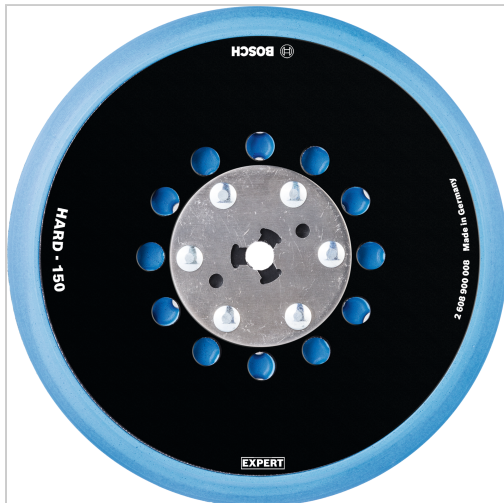

Schleifteller Exzentrerschleifer GEX 34-150 D150mm hart

52,80 €*

Preise inkl. MwSt. zzgl. Versandkosten

Artikelnummer: **653654**

Eigenschaften

Ausführung:	hart, Multiloch
D (mm):	150
Einsatz:	für das grobe Schleifen von flachen Oberflächen und Schmalflächen, für Exzentrerschleifer GEX 34-125 (Art.-Nr. 653604)