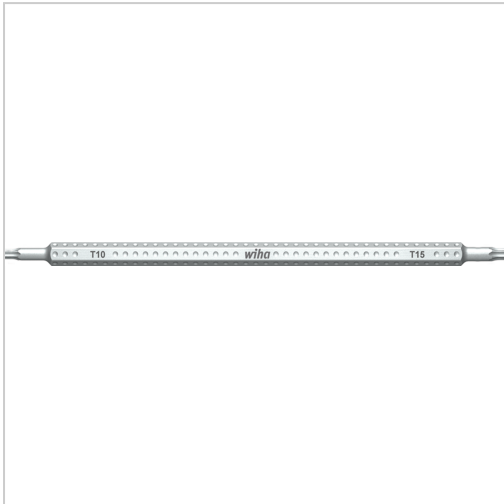

Kombiklinge TORX® L150mm T20+T25

wiha 
Tools that work for you

10,71 €*

Preise inkl. MwSt. zzgl. Versandkosten

Artikelnummer: **4361420**

mit Sechskant-Schaft 6 mm, farbcodierte Wiha ChromTop®-Spitzen

Eigenschaften

L (mm):	150
Material:	Chrom-Molybdän-Vanadium-Stahl
Oberfläche:	mattverchromt
aufnahme:	6 mm, Außensechskant
Antriebsart:	Torx®

Ausführungen

Code	Größe	VE	Preis/VE
436146	TX6/TX8	1 Stück	10,71 €
436147	TX7/TX9	1 Stück	10,71 €
4361410	TX10/TX15	1 Stück	10,71 €
4361420	TX20/TX25	1 Stück	10,71 €
4361430	TX30/TX40	1 Stück	10,71 €