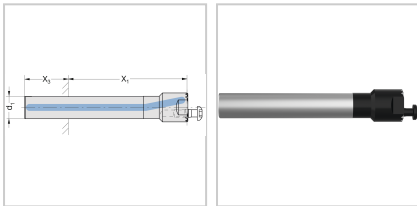

Kerzbahnkörper Ø20-34mm HM A20-34mm x1=112,0-147,0mm

WOHLHAUPTER

969,85 €*

Preise inkl. MwSt. zzgl. Versandkosten

Artikelnummer: **1244683**

längeneinstellbar für die optimale Bearbeitungslänge, gedämpft, Lieferung ohne Wendeplattenhalter (Art.-Nr. 12447... und 124478...)

Eigenschaften

A (mm):	20 - 34
Einsatz:	über Reduzierbuchse (Art.-Nr. 12439...) in Feindrehwerkzeug (Art.-Nr. 12438...)
IK:	ja
Material:	HM
d1 (mm):	14
x3 (mm):	30

Ausführungen

Code	x1 (mm)	VE	Preis/VE
------	---------	----	----------