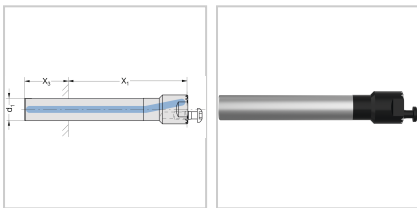

Kerzbahnkörper Ø20-34mm HM A20-34mm x1=112,0-147,0mm

WOHLHAUPTER

969,85 €*

Preise inkl. MwSt. zzgl. Versandkosten

Artikelnummer: **1244683**

längeneinstellbar für die optimale Bearbeitungslänge, gedämpft, Lieferung ohne Wendeplattenhalter (Art.-Nr. 12447... und 124478...)

Eigenschaften

A (mm):	20 - 34
Einsatz:	über Reduzierbuchse (Art.-Nr. 12439...) in Feindrehwerkzeug (Art.-Nr. 12438...)
IK:	ja
Material:	HM
d1 (mm):	14
x3 (mm):	30

Ausführungen

Code	x1 (mm)	VE	Preis/VE
------	---------	----	----------