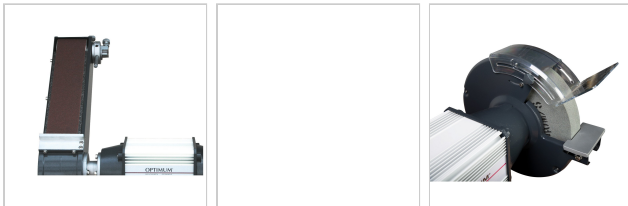

Universalschleifmaschine Optimum OPTIgrind GU 30S

1.600,55 €*

Preise inkl. MwSt. zzgl. Versandkosten

Artikelnummer: **ST3101585**

Dimensionen: **767x422x800**

Funktional mit Schleifaufsatz

- Robuste und stabile Universal-Schleifmaschine mit Schleifband und Schleifscheibe für verschiedenste Materialien
- Schwere, langlebige Industriearbeit mit wartungsfreiem Motor
- Gehäuse aus Aluminiumstrangguss
- Große, schwere Befestigungsflansche und dadurch hohe Scheiben-Rundlaufgenauigkeit
- Schleifaufsatz mit Graphitauflage; verhindert Reibung und Hitze
- Anschlag ermöglicht schnelles und bequemes Anschleifen der Werkstücke
- Bandlaufeinstellung werkzeugfrei - nur über eine Griffschraube einstellbar
- Universal-Korundschleifscheibe und Schleifband im Standardlieferungsumfang

Lieferumfang:

- Schleifscheibe Normalkorund fein K80

- Schleifband Normalkorund fein K80