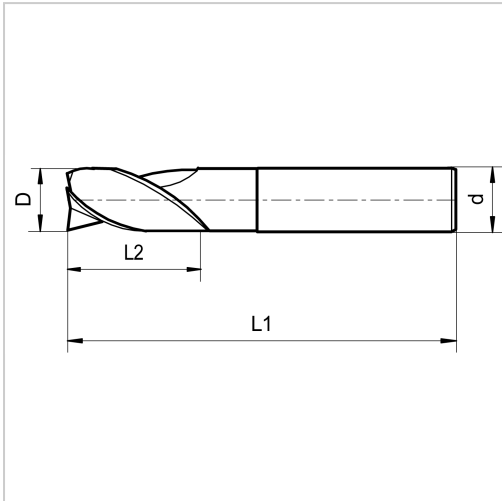

Schaftfräser HSSE-Co8 D6mm Z2 Typ N DIN327/1835-B kurz

9,28 €*

Preise inkl. MwSt. zzgl. Versandkosten

Artikelnummer: **166036**