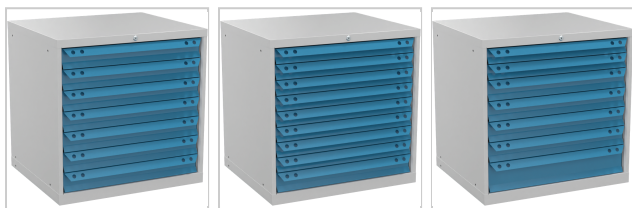

## Schubladenschrank Höhe 800mm mit 7 Schubladen 200kg RAL7035/5012 T695 x B805mm

**2.044,42 €\***

Preise inkl. MwSt. zzgl. Versandkosten

Artikelnummer: **911052805**

- alle Schubladen mit 100 % Vollauszug (VA) - große Auswahl an Unterteilungsmaterial - maximale Kippsicherheit durch absolute Schubladensperre (es kann immer nur eine Schublade geöffnet werden) - Schienen laufen auf POM(Polyoxymetylen)-Rollen, das ist ein hochmolekularer thermoplastischer Kunststoff mit niedrigen Reibwerten und hoher Dimensionsstabilität - Schließung über RONIS-Zylinderschloss mit 2 Schlüsseln

### Eigenschaften

Farbe Front:	RAL 5012 lichtblau
Farbe Korpus:	RAL 7035 lichtgrau
Garantie:	5 Jahre
H (mm):	800
Material:	Stahl
Oberfläche:	pulverbeschichtet
T (mm):	695
Tragfähigkeit (kg):	4000