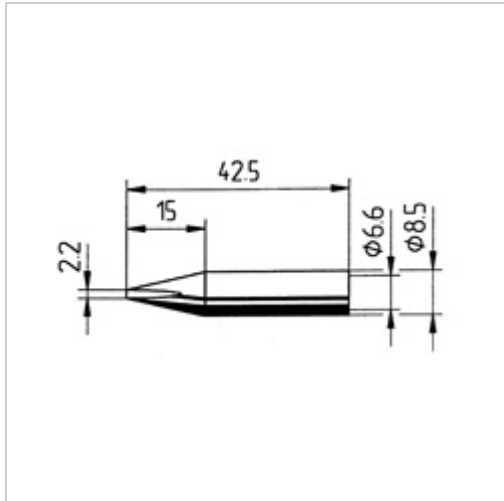

Dauerlötspitze Ersadur 0832CDLF 2,2mm meißelförmig gerade

 kurtz ersa

23,92 €*

Preise inkl. MwSt. zzgl. Versandkosten

Artikelnummer: **810865**

Eigenschaften

Ausführung:	Ersadur
Ausführung der Spitze:	meißelförmig, gerade
D (mm):	2,2
Einsatz:	81070, 81075, 81080, 81082 und 81084
Typ:	0842CDLF