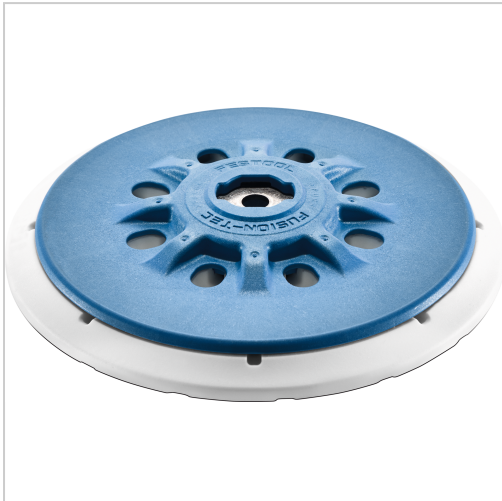

Schleifteller Exzentrerschleifer ETS 150 D150mm M8 hart

FESTOOL

80,94 €*

Preise inkl. MwSt. zzgl. Versandkosten

Artikelnummer: **653635**

Eigenschaften

Ausführung:	hart
D (mm):	150
Einsatz:	optimal zum Schleifen ebener Flächen, für Exzentrerschleifer ETS 150 (Art.-Nr. 653619...) und ETS EC 150
Gewinde:	M8