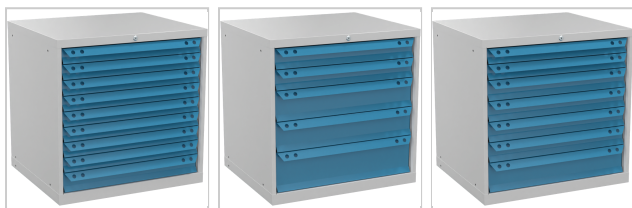

Schubladenschrank Höhe 800mm mit 7 Schubladen 200kg RAL7035/5012 T695 x B805mm

2.043,23 €*

Preise inkl. MwSt. zzgl. Versandkosten

Artikelnummer: **911050805**

- alle Schubladen mit 100 % Vollauszug (VA) - große Auswahl an Unterteilungsmaterial - maximale Kippsicherheit durch absolute Schubladensperre (es kann immer nur eine Schublade geöffnet werden) - Schienen laufen auf POM(Polyoxymetylen)-Rollen, das ist ein hochmolekularer thermoplastischer Kunststoff mit niedrigen Reibwerten und hoher Dimensionsstabilität - Schließung über RONIS-Zylinderschloss mit 2 Schlüsseln

Eigenschaften

Farbe Front:	RAL 5012 lichtblau
Farbe Korpus:	RAL 7035 lichtgrau
Garantie:	5 Jahre
H (mm):	800
Material:	Stahl
Oberfläche:	pulverbeschichtet
T (mm):	695
Tragfähigkeit (kg):	4000

Ausführungen